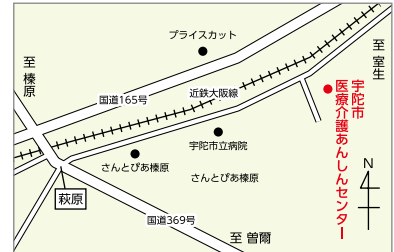

相談日のお知らせ

弁護士による福祉専門相談

【要予約 各日先着2件】

■日時 3月15日(水)
4月12日(水)
午前10時～正午まで

精神科医による専門相談

【要予約 各日先着2件】

■日時 3月20日(月)
4月17日(月)
午後2時～午後4時まで

場所・申込先

宇陀市社会福祉協議会 けんりようご 権利擁護センター ほっとサポートうだ
(宇陀市榛原福地28番地の1 医療介護あんしんセンター内3階)
☎ 0745-88-0778

※弁護士・精神科医の相談日時と場所は、変更する場合があります。

リサイクル情報

★申し込みは、宇陀市社会福祉協議会までご連絡ください。
☎0745-84-4116 IP☎0745-88-9202

宇陀市社会福祉協議会では『もったいない』そんな心を大切に、家庭にある不用品を譲りたい人、求める人の仲介を行っています。ただし、家電製品は取り扱っておりません。譲っていただく品物は、希望者が現れるまでご自宅で保管していただきます。希望者が現れるまでに処分されましたら、宇陀市社会福祉協議会までご連絡ください。

譲ります

- ●学習机
- ●灯油ポリタンク18ℓ用
- ●座卓テーブル
- ●日本国語辞典 1巻～20巻 (小学館/昭和56年刊行)
- ●植木鉢、プランター、フラワースタンド
- ●折りたたみベッド (シングルサイズ)

譲ってください

- ●自転車 (子どもも乗せられる)
- ●子ども用三輪車 (手押し棒付き)